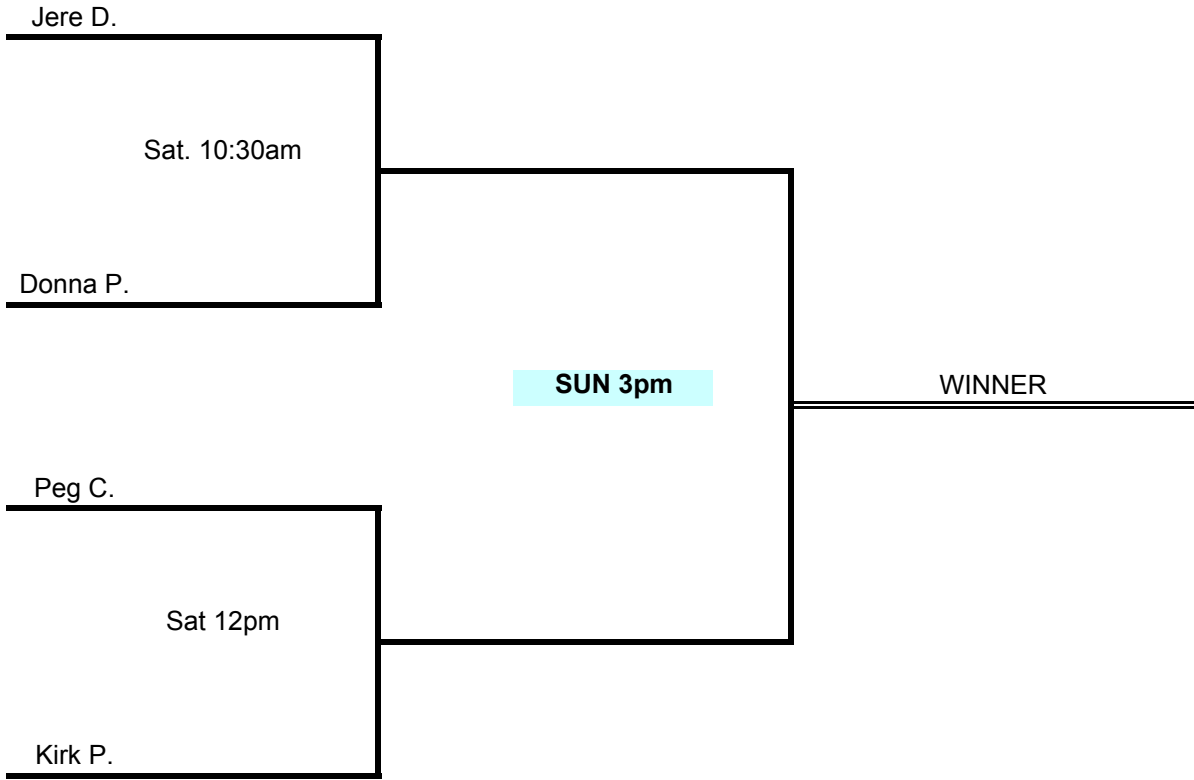

Men's D Singles