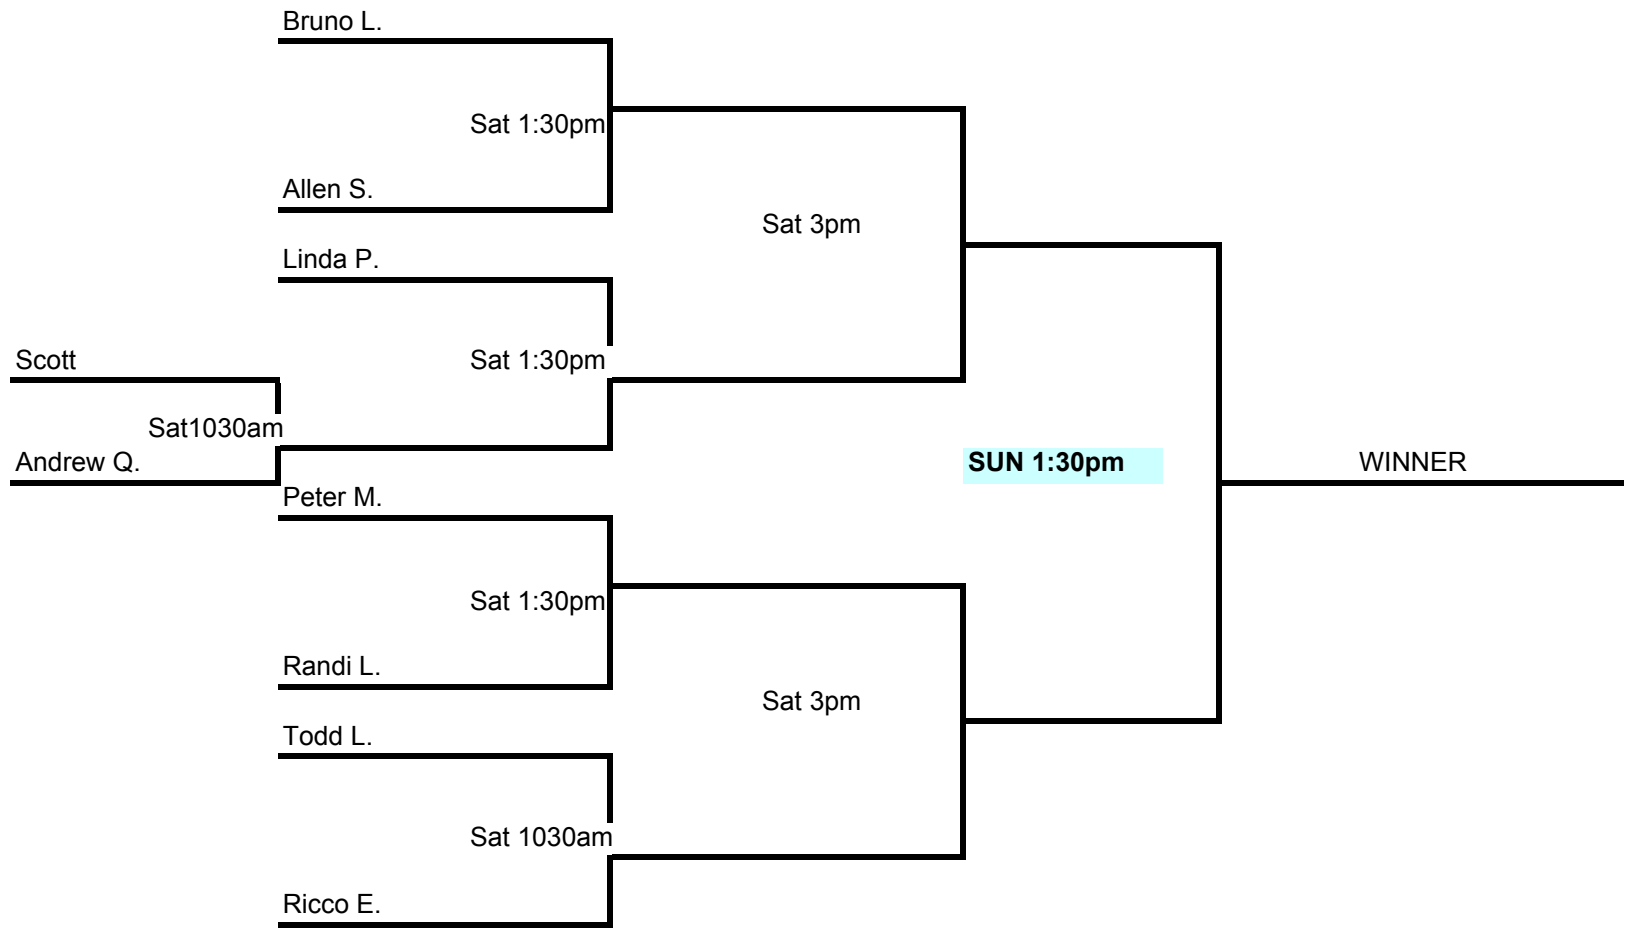

Men's C Singles